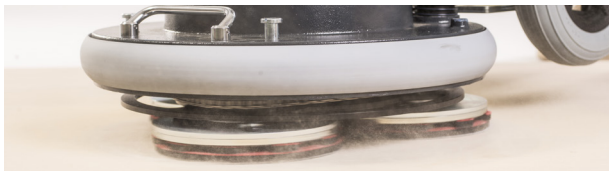

FRANK SPIDER

MACHINES

Allround Parketschuurmachine

Perfekte Schuurresultaat

Van krachtig schuren tot zacht polieren, de allround parketschuurmachine Frank Spider kan het allemaal. Voorzien van een zeer eenvoudige bediening, zorgt de Frank Spider met drie roterende schuurschijven, een krachtige aandrijving en een volledig nieuw aandrijfmechanisme gegarandeerd voor een perfect voorbereid vloeroppervlak.

Intelligent

- in- / uitschakelbare schuuraandrijving
- extra gewichten verhogen de schuurdruk

perfect

- perfect schuurbeeld door drieschijfs-techniek
- duurzame kettingaandrijving
- door open constructie makkelijk te reinigen

gecontroleerd

- traploze toerenregeling 50-400 T/min
- snelle afname oneffenheden
- veiligheids handgrepen
- soft start technologie
- traploze hoogteverstelling

schoon

- aansluiting voor externe stofafzuiging uit hoogwaardige staal
- stofafdichtingsring
- krachtige stofafzuiging

soepel

- grote, zachte wielen
- voorzien van kogellagers
- wielen laten geen sporen achter

TYPE	MOTOR	VERMOGEN	SCHUUR-SCHIJF DIAMETER	TOERENTAL T/MIN	GEWICHT	EXTRA GEWICHT
Frank Spider	230 V, 50 Hz	2000 W	400 mm 3 x 178mm	50 - 400 t/min traploos	42 Kg 16 Kg. Plateau	3 x 15 kg 98,5kg totaal