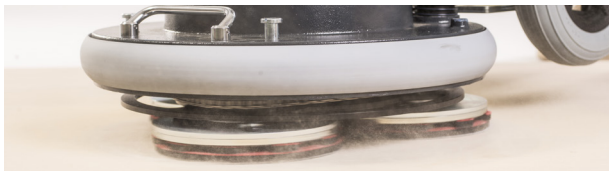

### Perfekte Schuurresultaat

Van krachtig schuren tot zacht polieren, de allround parketschuurmachine Frank Spider kan het allemaal. Voorzien van een zeer eenvoudige bediening, zorgt de Frank Spider met drie roterende schuurschijven, een krachtige aandrijving en een volledig nieuw aandrijfmechanisme gegarandeerd voor een perfect voorbereid vloeroppervlak.

#### schoon

- aansluiting voor externe stofafzuiging uit hoogwaardige staal
- stofafdichtingsring
- krachtige stofafzuiging

#### soepel

- grote, zachte wielen
- voorzien van kogellagers
- wielen laten geen sporen achter

TYPE	MOTOR	VERMOGEN	SCHUUR-SCHIJF DIAMETER	TOERENTAL T/MIN	GEWICHT	EXTRA GEWICHT
<b>Frank Spider</b>	230 V, 50 Hz	2000 W	400 mm 3 x 187mm	50 - 400 t/min traploos	42 Kg	3 x 15 kg 98,5kg totaal