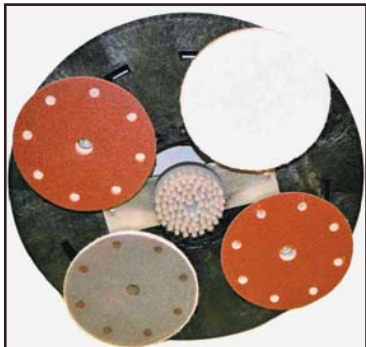

NUMATIC BMD 1000

Mede dankzij het goede ontwerp en de goede constructie is deze machine al ruim twintig jaar toonaangevend in de parketwereld & vloeronderhoud.

Of u nu wilt polieren, oliën, boenen of schrobben, met borstels of pads, u kiest dat wat aan uw eisen voldoet en laat de machine het werk doen. Niet alleen vandaag of morgen maar jaar na jaar...

- MDA-33 Aandrijfschijf 400mm (16") voor olie of polierschijf
- SAT Satellietschijf voor NUMATIC 4 x 150mm
- WWA-10 Afzuigkit 1000 W met stofring
- MDA-5 Gewicht 10 Kg
- MDA-30 Boenborstel kokos
- MDA-31 Schrobborstel Groen
- MDA-35 3-steen schijf

Motor	Pads	Voltage	Toeren	Bereik	Gewicht	Afmetingen
1000 W	400 mm	230 V	S=150 tpm M=230 tpm H=300 tpm	32 m	32 kg	1185 x 580 x 450 mm